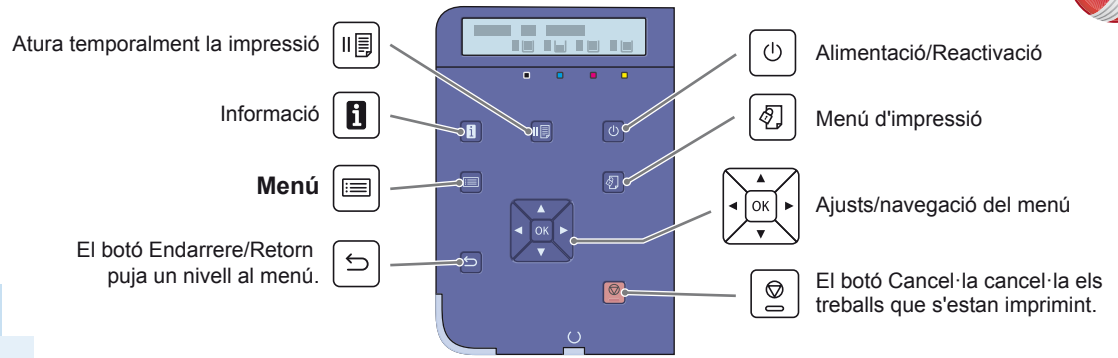

Menús

Imprimeix informes

- Mapa de menús
- Configuració
- Historial de treballs
- Historial d'errors
- Computador/Auditró
- Llista de tipus de lletra PCL
- Llista de tipus de lletra PS
- Pàgina de demostració
- Ús dels subministraments
- Defectes que es repeteixen
- Estat del sistema
- Resum de facturació
- Impressió fantasma
- Pàgina d'inici
- Comunicació de la xarxa

Lectures del comptador

- Comptador actual

Menú d'administració

- Xarxa/port ▶
- Configuració del sistema ▶
- Configuració del impressora ▶
- Assigna memòria ▶
- Qualitat d'imatge ▶
- Inicialitza o suprimeix les dades ▶
- Neteja del motor ▶

Emulació de llenguatges

- PDF
- PCL
- PostScript

Idioma

English	Italiano	Suomi
Catala	Magyar	Svenska
Cestina	Nederlands	Turkce
Dansk	Norsk	Ελληνικά
Deutsch	Polski	Русский
Espanol	Portugues (Brazil)	
Francais	Romana	

- Configuració de TCP/IP
- Configuració de Wi-Fi
- Wi-Fi Direct
- LPD
- IPP
- Bonjour
- USB
- Port 9100
- UPnP
- WSD
- SOAP
- SNMP
- Servidor DNS
- Serveis d'Internet
- Servidor WINS
- Ethernet
- Configuració de filtre d'IP
- Configuració d'SNTP
- HTTP-SSL/TLS
- Comunicació d'IPsec
- IEEE 802,1x

- Pàgina d'inici
- Sons acústics
- Configuració del tauler
- Esborrament automàtic
- Temporitzador de baixa energia
- Temporitzador de mode de suspensió
- Apaga
- Configura la vista de treballs
- Informe a 2 cares *
- Àrea d'impressió
- Configuració de la pancarta
- Impressora protegida
- Ordre d'impressió
- Relloige del sistema
- Si es produeix un encallament
- La unitat d'impressió s'ha esgotat
- Preferència de la mida del paper
- mm / polzades
- Priorització automàtica de treballs
- Reprèn el treball amb errors
- Descàrrega de programari
- Treballs emmagatzemats

- Safata de substitució
- Discrepància de tipus de paper
- Durant la càrrega
- Mode de safata especial
- Tipus de paper
- Color del paper
- Prioritat del tipus de paper
- Prioritat de les safates de paper
- Configuració de la mida del paper
- Qualitat d'imatge
- Nom del paper personalitzat
- Nom del color personalitzat
- Imprimeix l'identificador d'usuari
- Pàgines senars a 2 cares
- Mida de paper predefinida
- Glifs de tipus de lletra OCR
- Safata de sortida d'informes
- Safata de substitució

- PS
- Format automàtic HPGL
- Memòria de fitxa de treball

- Premeu D'acord per començar

- NVM
- Inicialitza el certificat
- Treballs d'impressió protegida

- Ajusta la gradació
- Ajusta el registre del color
- Configuració de control de processos
- Ajusta el registre del paper
- Òfset de voltatge
- Temperatura del fusor
- Ajust d'altitud
- Prevençió de projecció de la tinta

www.xerox.com/office/6510docs