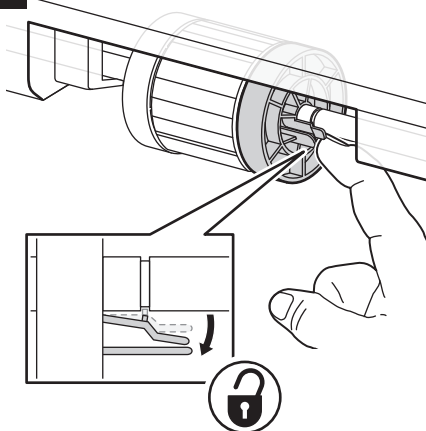

Bypass Tray Feed Roller • Tête de départ du départ manuel • Rullo di alimentazione vassoio bypass • Zufuhrrolle für Zusatzzufuhr
Rodillo de alimentación de la bandeja especial • Rodet d'alimentació de la safata especial
Rolo de alimentação da bandeja de alimentação manual • Invoerrol voor handmatige invoer • Matarrulle till manuellt magasin
Materull for spesialmagasinet • Fremføringsrulle til specialmagasin • Ohisyöttöalustan syöttörollat
Ролик подачи для обходного лотка • Podávací váleček ručního podavače • Rolka podajnika tacy bocznej
Kézitálca adagológörgője • Rola de alimentare din tava manuală • Bypass Kaset Besleme Silindiri
Κύλινδρος τροφοδοσίας δίσκου Bypass • أسطوانة تغذية الدرج الجانبي

1

2

3

3.1

3.2