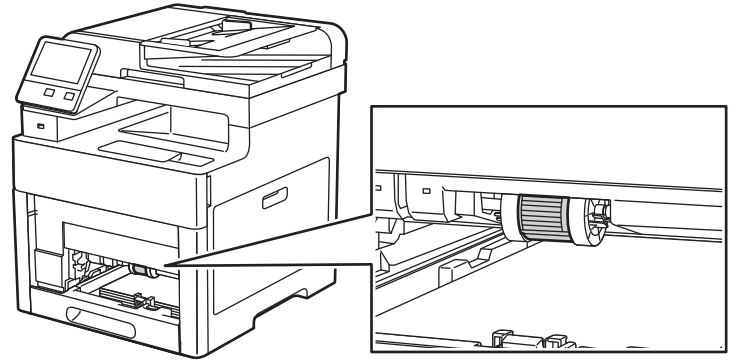

Bypass Tray Feed Roller • Tête de départ du départ manuel • Rullo di alimentazione vassoio bypass • Zufuhrrolle für Zusatzzufuhr
Rodillo de alimentación de la bandeja especial • Rodet d'alimentació de la safata especial
Rolo de alimentação da bandeja de alimentação manual • Invoerrol voor handmatige invoer • Matarrulle till manuellt magasin
Materull for spesialmagasinet • Fremføringsrulle til specialmagasin • Ohisyöttöalustan syöttörollat
Ролик подачи для обходного лотка • Podávací váleček ručního podavače • Rolka podajnika tacy bocznej
Kézitálca adagológörgője • Rola de alimentare din tava manuală • Bypass Kaset Besleme Silindiri
Κύλινδρος τροφοδοσίας δίσκου Bypass • أسطوانة تغذية الدرج الجانبي

- EN Typical product shown
- FR Produit standard illustré
- IT In figura è illustrato il prodotto tipico
- DE Die Abbildung zeigt ein typisches Produkt
- ES Se muestra un producto típico
- CA Es mostra el producte habitual
- PT Produto típico ilustrado
- NL Weergave van standaardproduct
- SV Referensprodukt visas i illustrationen
- NO Eksempel på produkt
- DA Illustrationen viser et eksempel på et typisk produkt
- FI Kuvassa tyypillinen tuote
- RU Показан типовой образец
- CS Zobrazen je typický produkt
- PL Widoczny typowy produkt
- HU A termék általános megjelenése
- RO În ilustrație apare un produs tipic
- TR Tipik ürün gösteriliyor
- EL Εμφάνιση τυπικού προϊόντος
- AR المنتج النموذجي موضح

1

2

3

3.1

3.2