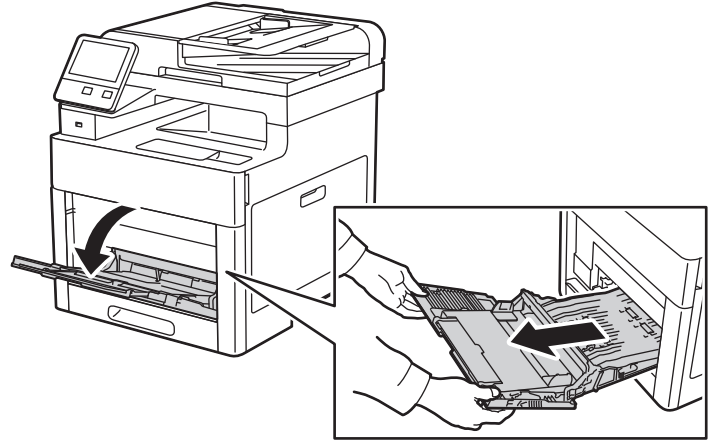

Bypass Tray Feed Roller • Tête de départ du départ manuel • Rullo di alimentazione vassoio bypass • Zufuhrrolle für Zusatzzufuhr
Rodillo de alimentación de la bandeja especial • Rodet d'alimentació de la safata especial
Rolo de alimentação da bandeja de alimentação manual • Invoerrol voor handmatige invoer • Matarrulle till manuellt magasin
Materull for spesialmagasinet • Fremføringsrulle til specialmagasin • Ohisyöttöalustan syöttörollat
Ролик подачи для обходного лотка • Podávací váleček ručního podavače • Rolka podajnika tacy bocznej
Kézitálca adagológörgője • Rola de alimentare din tava manuală • Bypass Kaset Besleme Silindiri
Κύλινδρος τροφοδοσίας δίσκου Bypass • أسطوانة تغذية الدرج الجانبي

- EN Typical product shown
- FR Produit standard illustré
- IT In figura è illustrato il prodotto tipico
- DE Die Abbildung zeigt ein typisches Produkt
- ES Se muestra un producto típico
- CA Es mostra el producte habitual
- PT Produto típico ilustrado
- NL Weergave van standaardproduct
- SV Referensprodukt visas i illustrationen
- NO Eksempel på produkt
- DA Illustrationen viser et eksempel på et typisk produkt
- FI Kuvassa tyypillinen tuote
- RU Показан типовой образец
- CS Zobrazen je typický produkt
- PL Widoczny typowy produkt
- HU A termék általános megjelenése
- RO În ilustrație apare un produs tipic
- TR Tipik ürün gösteriliyor
- EL Εμφάνιση τυπικού προϊόντος
- AR المنتج النموذجي موضح

1