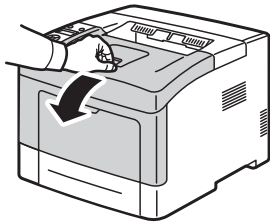

Xerox® Phaser® 3610