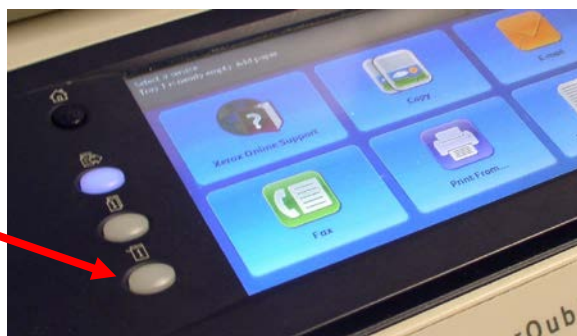

## Идентификация ПО

Версия 3

**ВНИМАНИЕ!** Для аппаратов ColorQube 9301/9302/9303 стало доступно новое обновление микропрограммы. Новая версия отличается рядом улучшений микропрограммы ConnectKey® 1.5 и может устанавливаться как на аппараты с данной микропрограммой, так и на более ранние модели без микропрограммы ConnectKey. Вам следует загрузить файлы, соответствующие модели вашего аппарата и той модели, которую вам требуется в результате получить. Подробные сведения о приложении ConnectKey содержатся по адресу [www.xerox.com/ConnectKey](http://www.xerox.com/ConnectKey)

### ШАГ 1. Определение используемой версии ПО системы

Распечатайте отчет о конфигурации с передней панели аппарата, выполнив следующее:

- A. Нажмите кнопку «Info» (Информация).

- B. Перейдите на вкладку «Machine Information» (Информация об аппарате) и выберите «Information Pages» (Информационные страницы).