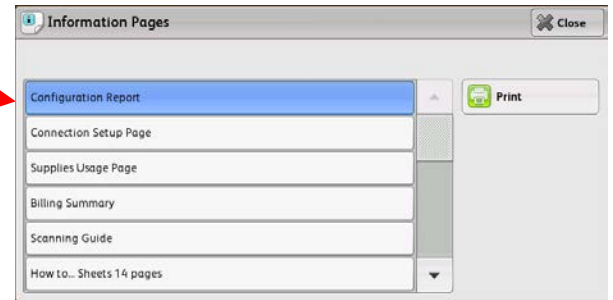

### ШАГ 1. Определение используемой версии ПО системы

Распечатайте отчет о конфигурации с передней панели аппарата, выполнив следующее:

- A. Нажмите кнопку «Info» (Информация).

- B. Перейдите на вкладку «Machine Information» (Информация об аппарате) и выберите «Information Pages» (Информационные страницы).

- C. Выберите «**Configuration Report**» (Отчет о конфигурации) и нажмите кнопку «**Print**» (Печать).

- D. Найдите «**System Software Version**» (версию ПО системы) в разделе «**Common User Data**» (Общие данные пользователя).