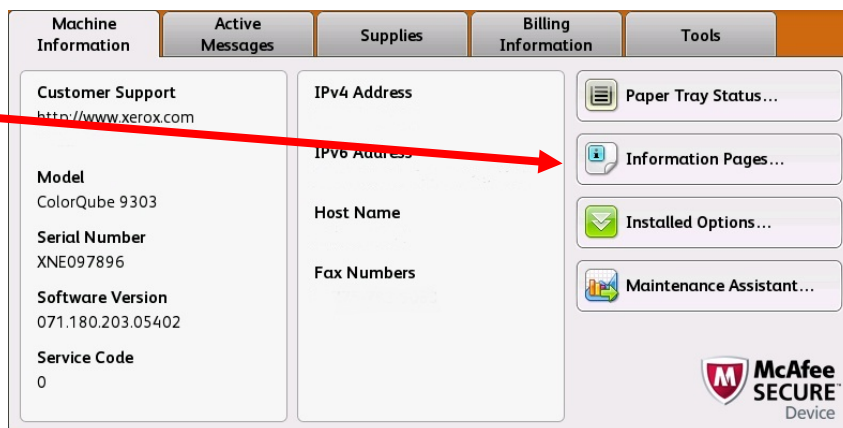

## Идентификация ПО

Версия 3

**ВНИМАНИЕ!** Для аппаратов ColorQube 9301/9302/9303 стало доступно новое обновление микропрограммы. Новая версия отличается рядом улучшений микропрограммы ConnectKey® 1.5 и может устанавливаться как на аппараты с данной микропрограммой, так и на более ранние модели без микропрограммы ConnectKey. Вам следует загрузить файлы, соответствующие модели вашего аппарата и той модели, которую вам требуется в результате получить. Подробные сведения о приложении ConnectKey содержатся по адресу [www.xerox.com/ConnectKey](http://www.xerox.com/ConnectKey)

### ШАГ 1. Определение используемой версии ПО системы

Распечатайте отчет о конфигурации с передней панели аппарата, выполнив следующее:

- A. Нажмите кнопку «Info» (Информация).

- B. Перейдите на вкладку «Machine Information» (Информация об аппарате) и выберите «Information Pages» (Информационные страницы).