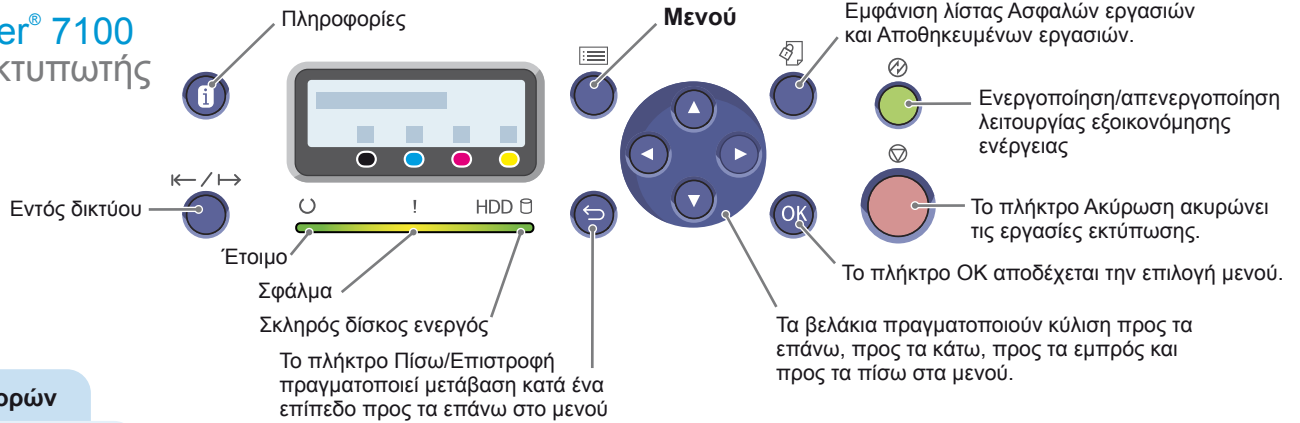

# Μενού

## Ένδειξεις μετρητών

- Τρέχων μετρητής

## Σελίδα έναρξης

- Τόνος προειδοποίησης
- Ρυθμίσεις πίνακα
- Αυτόματος καθαρισμός
- Λόγω πρόληψης
- Λειτουργία χαμηλής κατανάλωσης
- Χρονοδιακόπτης χαμηλής κατανάλωσης
- Χρονοδιακόπτης λειτουργίας αδράνειας
- Αυτόματο ιστορικό εργασιών
- Ρύθμιση προβολής εργασιών
- Αναφορά διπλής όψης †
- Περιοχή εκτύπωσης
- Ρυθμίσεις διαχωριστικής σελίδα
- Ασφαλής εκτύπωση
- Σειρά εκτύπωσης
- Ρολόι μηχανήματος
- Συντήρηση τυμπάνου
- Όταν εμφανιστεί εμπλοκή
- Τέλος ζωής τυμπάνου
- Επέκταση χρόνου ρύθμισης χλστ./ίντσες
- Κρυπτογράφηση δεδομένων \*
- Επεγγραφή σκληρού δίσκου \*
- Αυτόματη προώθηση εργασίας
- Συνέχιση εσφαλμένης εργασίας \*
- Λήψη λογισμικού
- Δίσκος RAM \*\*
- Πιστοποίηση
- Αποθηκευμένες εργασίες