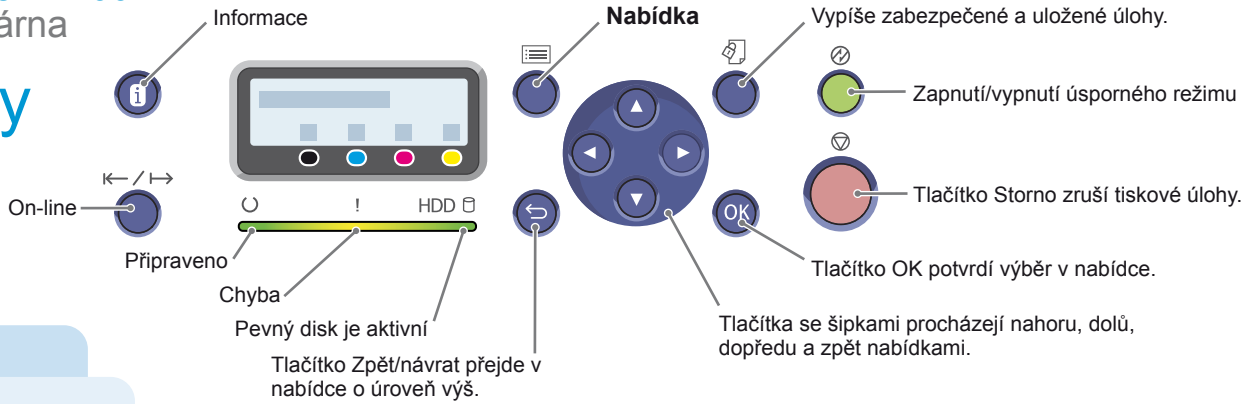

Nabídky

Tisk sestav

- Mapa nabídek
- Konfigurace
- Historie úloh
- Historie chyb
- Počítadlo/auditron
- Seznam písem
- Seznam písem PCL
- Seznam písem PS
- Emulace jazyka
- Uložené úlohy
- Seznam doménových filtrů *
- Počítadlo úloh
- Ukázka vodoznaku *
- Zabezpečený vodoznak *
- Ukázková strana

Odečet počítačů

- Aktuální počítač

Nabídka Admin

- Síť / port ▶
- Nastavení systému ▶
- Nastav. tiskárny ▶
- Přidělení paměti ▶
- Kvalita obrazu ▶
- Inic./vymaz. data ▶

Jazyková emulace

- HPGL
- PDF
- PCL
- PostScript
- XPS